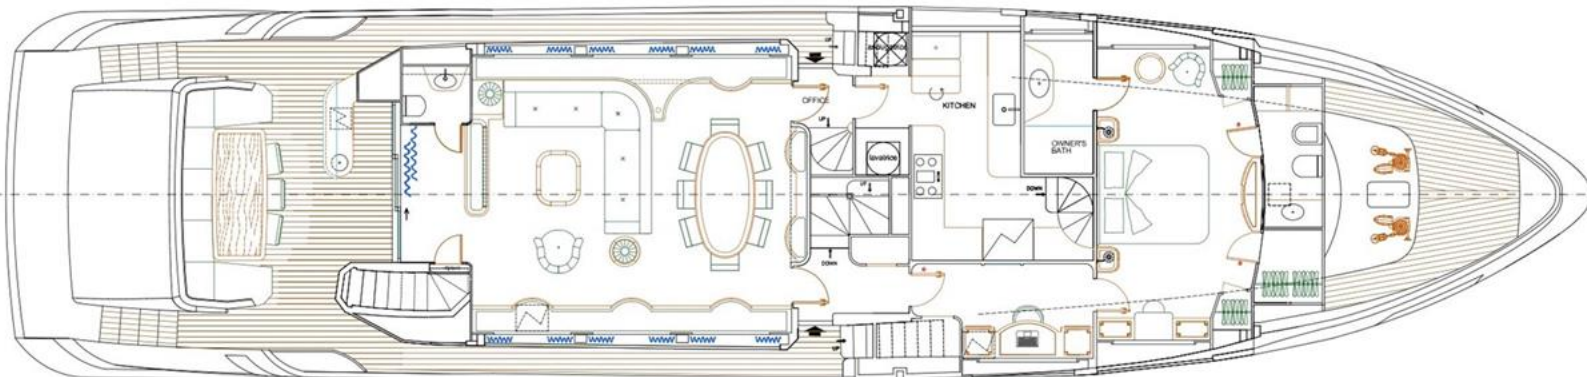

MAIN DECK

—140—⁸—370—⁸—55—⁸—165—⁸—275—⁸—145—200—155—