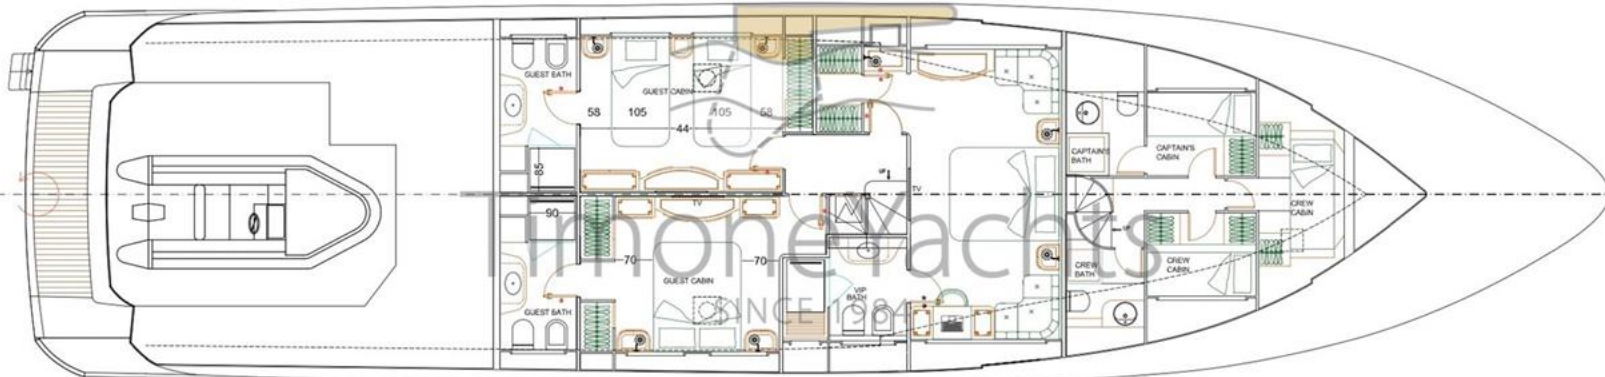

LOWER DECK

—60—300—⁸—225—