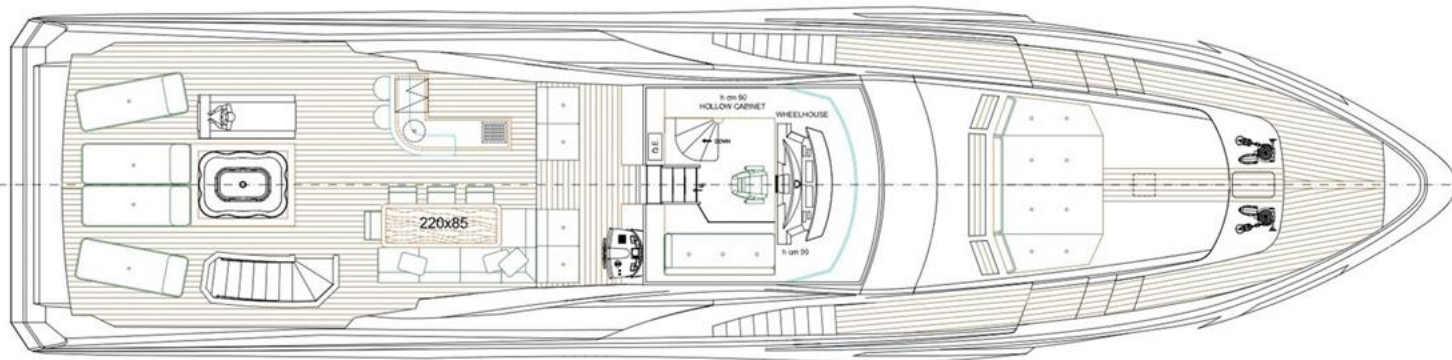

FLY DECK

—125—40—141—40—141—40—141—40—